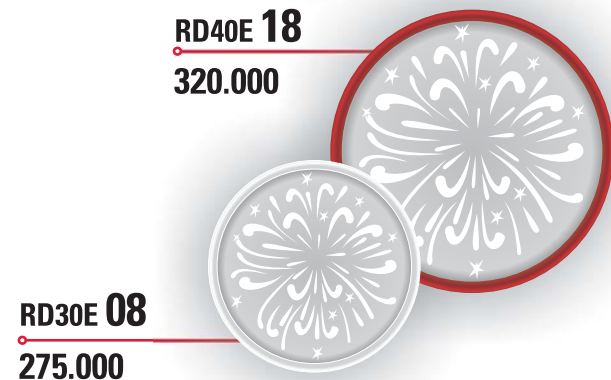

ĐÈN GẮN TRẦN HÌNH TRÒN - CITYLIGHT

Hướng dẫn đặt hàng:

Để đặt màu viền đèn thêm mã sau: **Trắng = WH; Mận chín = RB; Ghi = GR; Đen = BK; Vân gỗ = PT**

Ví dụ: Đặt đèn **RD40E30** có viền màu mận chín ta sẽ sử dụng mã **RD40E30/RB**