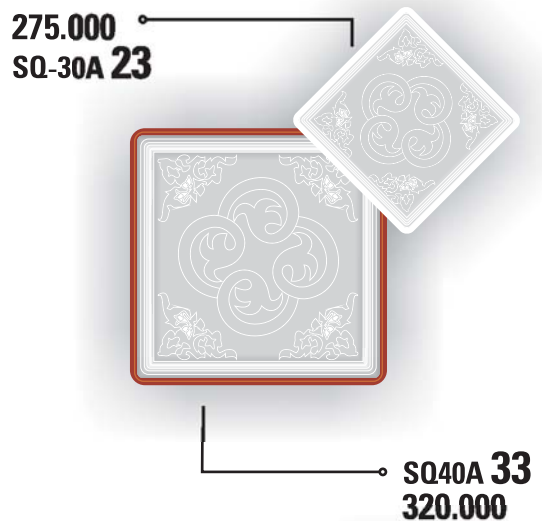

ĐÈN GẮN TRẦN HÌNH VUÔNG -CITYLIGHT

Hướng dẫn đặt hàng:

Để đặt màu viền đèn thêm mã sau: **Trắng = WH; Mận chín = RB; Ghi = GR; Đen = BK; Vân gỗ = PT**

Ví dụ: Đặt đèn **SQ30A09** có viền trắng ta sẽ sử dụng mã **SQ30A09/WH**

Sản phẩm thuộc tiêu chuẩn / Standard: IEC 60598-2-2:1997; BS EN 60598-2-2:1997

Lưu ý: Đơn giá không bao gồm bóng đèn