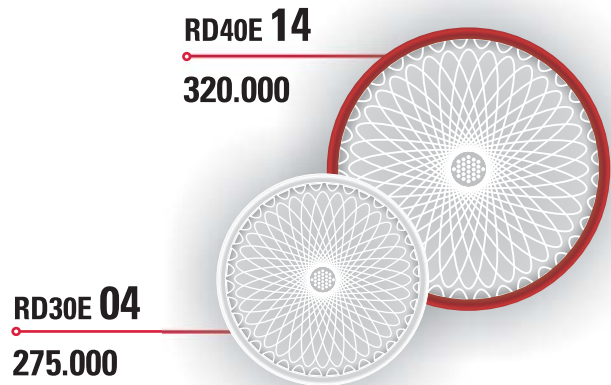

ĐÈN GẮN TRẦN HÌNH TRÒN - CITYLIGHT

Hướng dẫn đặt hàng:

Để đặt màu viền đèn thêm mã sau: **Trắng = WH; Mận chín = RB; Ghi = GR; Đen = BK; Vân gỗ = PT**

Ví dụ: Đặt đèn **RD40E30** có viền màu mận chín ta sẽ sử dụng mã **RD40E30/RB**