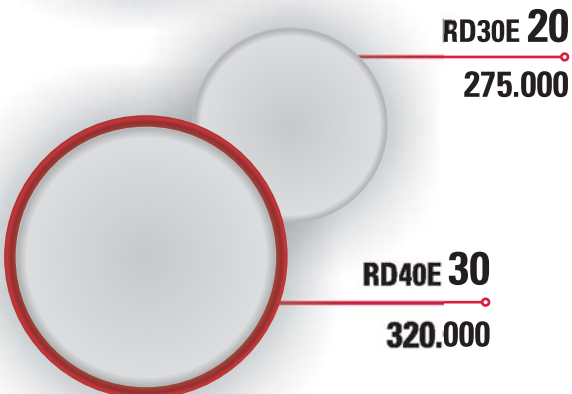

ĐÈN GẮN TRẦN HÌNH TRÒN - CITYLIGHT

Hướng dẫn đặt hàng:

Để đặt màu viền đèn thêm mã sau: **Trắng = WH; Mận chín = RB; Ghi = GR; Đen = BK; Vân gỗ = PT**

Ví dụ: Đặt đèn **RD40E30** có viền màu mận chín ta sẽ sử dụng mã **RD40E30/RB**