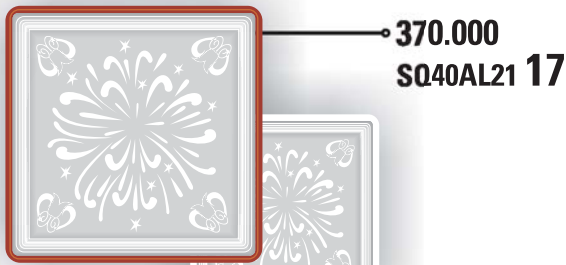

SQ30AL13 07
290.000