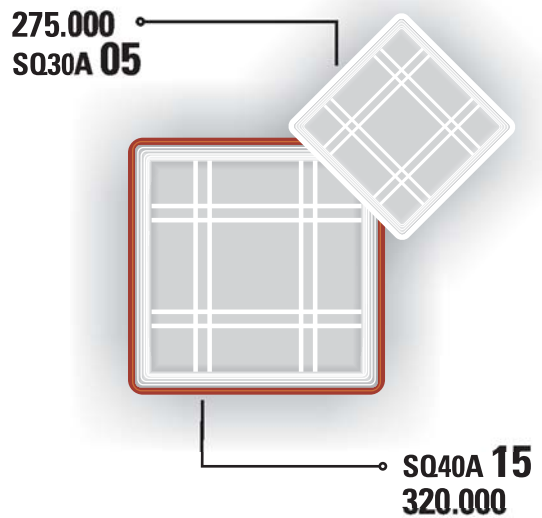

ĐÈN GẮN TRẦN HÌNH VUÔNG -CITYLIGHT

Hướng dẫn đặt hàng:

Để đặt màu viền đèn thêm mã sau: **Trắng = WH; Mận chín = RB; Ghi = GR; Đen = BK; Vân gỗ = PT**

Ví dụ: Đặt đèn **SQ30A09** có viền trắng ta sẽ sử dụng mã **SQ30A09/WH**

Sản phẩm thuộc tiêu chuẩn / Standard: IEC 60598-2-2:1997; BS EN 60598-2-2:1997

Lưu ý: Đơn giá không bao gồm bóng đèn