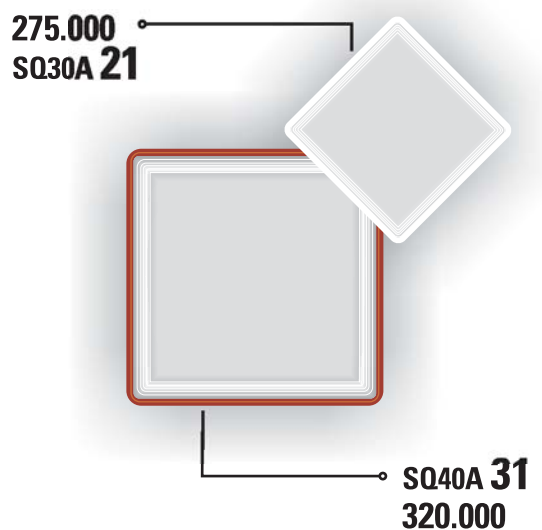

ĐÈN GẮN TRẦN HÌNH VUÔNG -CITYLIGHT

Hướng dẫn đặt hàng:

Để đặt màu viền đèn thêm mã sau: **Trắng = WH; Mận chín = RB; Ghi = GR; Đen = BK; Vân gỗ = PT**

Ví dụ: Đặt đèn **SQ30A09** có viền trắng ta sẽ sử dụng mã **SQ30A09/WH**

Sản phẩm thuộc tiêu chuẩn / Standard: IEC 60598-2-2:1997; BS EN 60598-2-2:1997

Lưu ý: Đơn giá không bao gồm bóng đèn