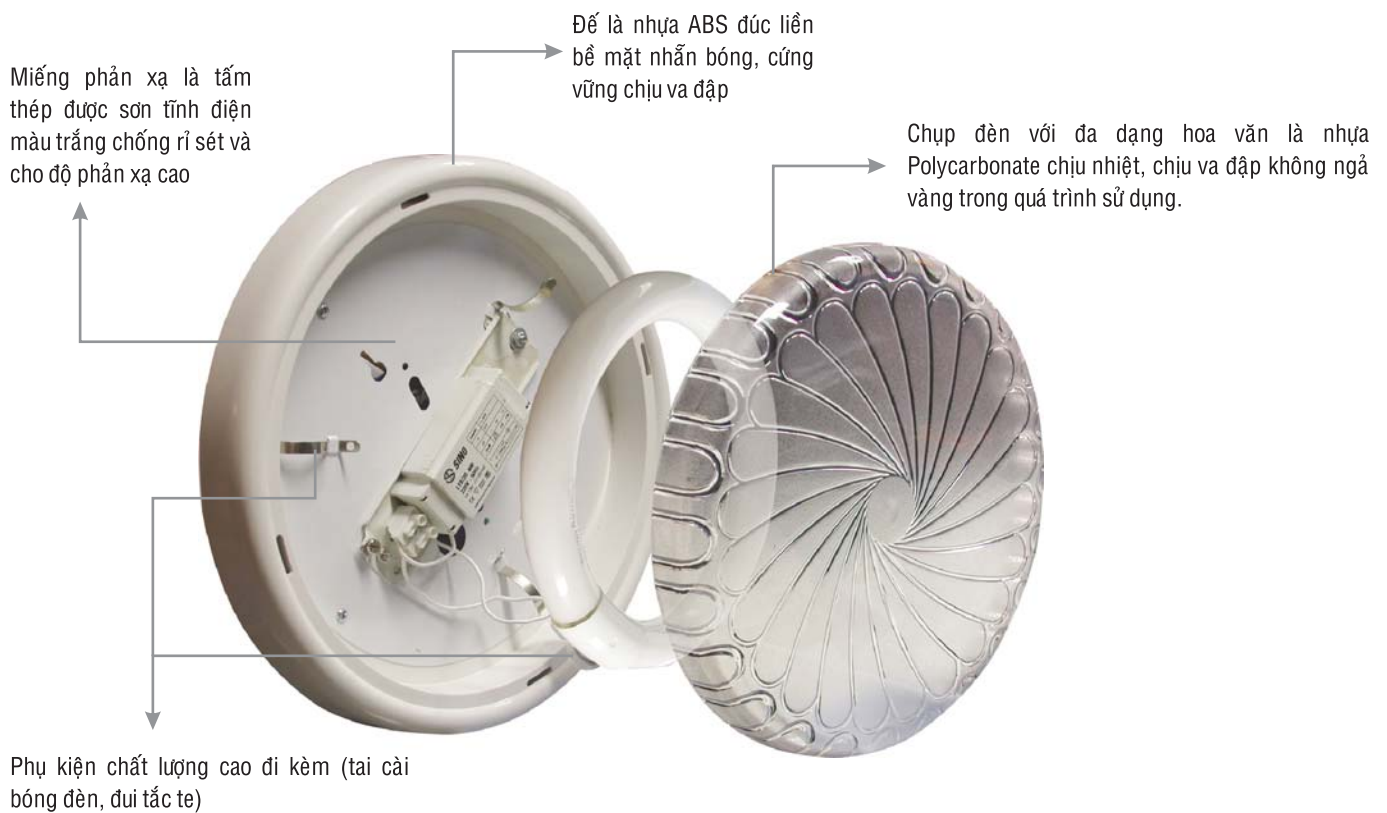

Giá trên không bao gồm bóng

Sản phẩm thuộc tiêu chuẩn / Standard: IEC 60598-2-2:1997; BS EN 60598-2-2:1997

Đèn trang trí nội thất Series SQ & RD

Ánh sáng dịu êm

- Chụp đèn làm bằng nhựa Polycarbonate chống va đập, không ngả vàng trong thời gian sử dụng.
- Với nhiều kiểu hoa văn của chụp đèn kết hợp với màu sắc của thân đế đèn giúp bạn dễ dàng chọn lựa 1 chiếc đèn phù hợp với màu sơn cũng như trang trí nội thất trong nhà.
- Được thiết kế để dễ dàng lắp đặt và bảo dưỡng phù hợp các mục đích sử dụng thường xuyên