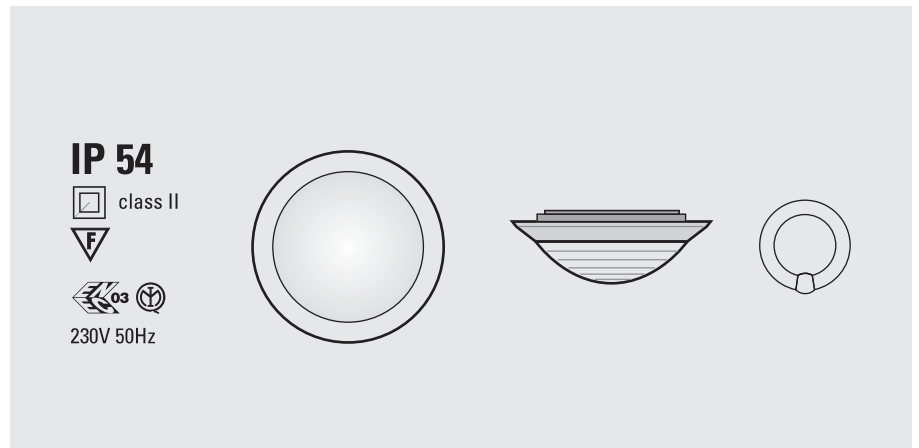

ĐÈN TRANG TRÍ RIO

Đèn có độ chống thấm cao, chống bụi, nước và côn trùng xâm nhập (Ip54). Là thiết bị lý tưởng cho chiếu sáng nội thất và các ứng dụng chuyên nghiệp như khách sạn, căn hộ...

Thân đèn: Làm bằng nhựa ABS chịu nhiệt, chịu va đập.

Chóa đèn: Làm bằng nhựa Polycarbonate trong suốt hoặc mờ, được tạo vân xoáy.

Viên ngoài: Là nhựa ABS màu có xẻ rãnh để lắp khớp với thân đèn.

Điện áp sử dụng: 230V 50Hz

Mã số Model	Diễn giải Description	Đơn giá (VNĐ) Unit price	Mã số Model	Diễn giải Description	Đơn giá (VNĐ) Unit price
Loại 10W, chụp trong suốt - 10W Transparent diffuser					
RI10WH	1 x 10W 2D Gr10q	432.000	RI08LWH	8W LED	398.000
RI10BK	1 x 10W 2D Gr10q	518.000	RI08LBK	8W LED	478.000
RI10RD	1 x 10W 2D Gr10q	518.000	RI08LRD	8W LED	478.000
Loại 10W, chụp mờ - 10W Opal diffuser					
RI10WHO	1 x 10W 2D Gr10q	475.000	RI08LWHO	8W LED	398.000
RI10BKO	1 x 10W 2D Gr10q	571.000	RI08LBKO	8W LED	526.000
RI10RDO	1 x 10W 2D Gr10q	571.000	RI08LRDO	8W LED	526.000
Loại 16W, chụp trong suốt - 16W Transparent diffuser					
RI16WH	1 x 16W 2D Gr10q	492.000	RI12LWH	12W LED	478.000
RI16BK	1 x 16W 2D Gr10q	590.000	RI12LBK	12W LED	575.000
RI16RD	1 x 16W 2D Gr10q	590.000	RI12LRD	12W LED	575.000
Loại 16W, chụp mờ - 16W Opal diffuser					
RI16WHO	1 x 16W 2D Gr10q	540.000	RI12LWHO	12W LED	525.000
RI16BKO	1 x 16W 2D Gr10q	648.000	RI12LBKO	12W LED	630.000
RI16RDO	1 x 16W 2D Gr10q	648.000	RI12LRDO	12W LED	630.000
Loại 28W, chụp trong suốt - 28W Transparent diffuser					
RI28WH	1 x 28W 2D Gr10q	612.000			
RI28BK	1 x 28W 2D Gr10q	734.000			
RI28RD	1 x 28W 2D Gr10q	734.000			
Loại 28W, chụp mờ - 28W Opal diffuser					
RI28WHO	1 x 28W 2D Gr10q	673.000			
RI28BKO	1 x 28W 2D Gr10q	808.000			
RI28RDO	1 x 28W 2D Gr10q	808.000			
Loại 22W, chụp trong suốt - 22W Circle lamp transparent diffuser					
RI22WH	1 x 22W FCL	432.000	RI18LWH	18W LED	518.000
RI22BK	1 x 22W FCL	518.000	RI18LBK	18W LED	622.000
RI22RD	1 x 22W FCL	518.000	RI18LRD	18W LED	622.000
Loại 22W, chụp mờ - 22W Circle lamp opal diffuser					
RI22WHO	1 x 22W FCL	463.000	RI18LWHO	18W LED	547.000
RI22BKO	1 x 22W FCL	547.000	RI18LBKO	18W LED	656.000
RI22RDO	1 x 22W FCL	547.000	RI18LRDO	18W LED	656.000

Tiết kiệm điện,
chống bụi và côn
trùng xâm nhập