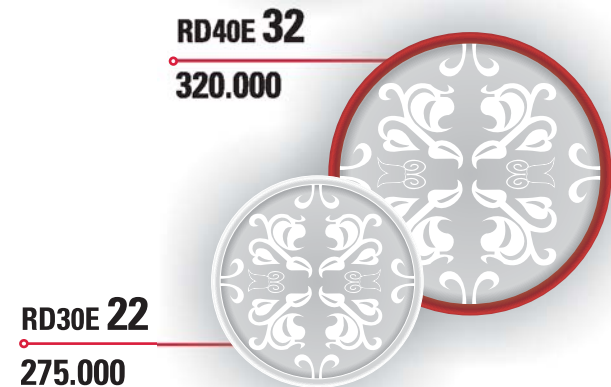

ĐÈN GẮN TRẦN HÌNH TRÒN - CITYLIGHT

Hướng dẫn đặt hàng:

Để đặt màu viền đèn thêm mã sau: **Trắng = WH; Mận chín = RB; Ghi = GR; Đen = BK; Vân gỗ = PT**

Ví dụ: Đặt đèn **RD40E30** có viền màu mận chín ta sẽ sử dụng mã **RD40E30/RB**