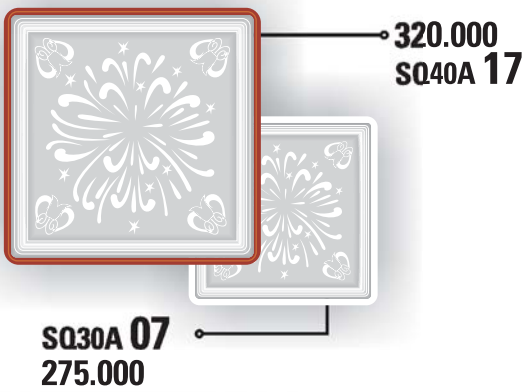

ĐÈN GẮN TRẦN HÌNH VUÔNG -CITYLIGHT

Hướng dẫn đặt hàng:

Để đặt màu viền đèn thêm mã sau: **Trắng = WH; Mận chín = RB; Ghi = GR; Đen = BK; Vân gỗ = PT**

Ví dụ: Đặt đèn **SQ30A09** có viền trắng ta sẽ sử dụng mã **SQ30A09/WH**

Sản phẩm thuộc tiêu chuẩn / Standard: IEC 60598-2-2:1997; BS EN 60598-2-2:1997

Lưu ý: Đơn giá không bao gồm bóng đèn