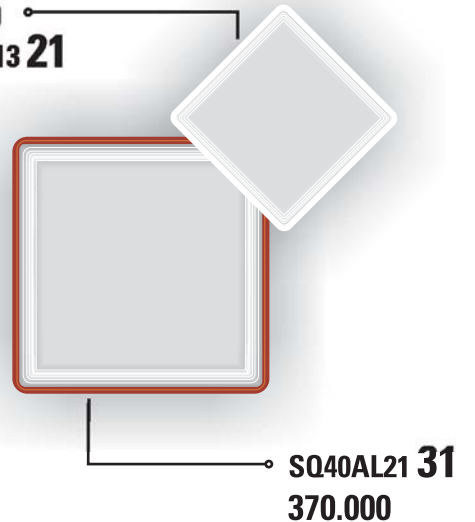

SQ30AL13 01
290.000

SQ30AL13 03
290.000

SQ30AL13 07
290.000

SQ30AL13 09
290.000

290.000
SQ-30AL13 23

290.000
SQ30AL13 21

Hướng dẫn đặt hàng:

Để đặt màu viền đèn thêm mã sau: **Trắng = WH; Mận chín = RB; Ghi = GR; Đen = BK; Vân gỗ = PT**