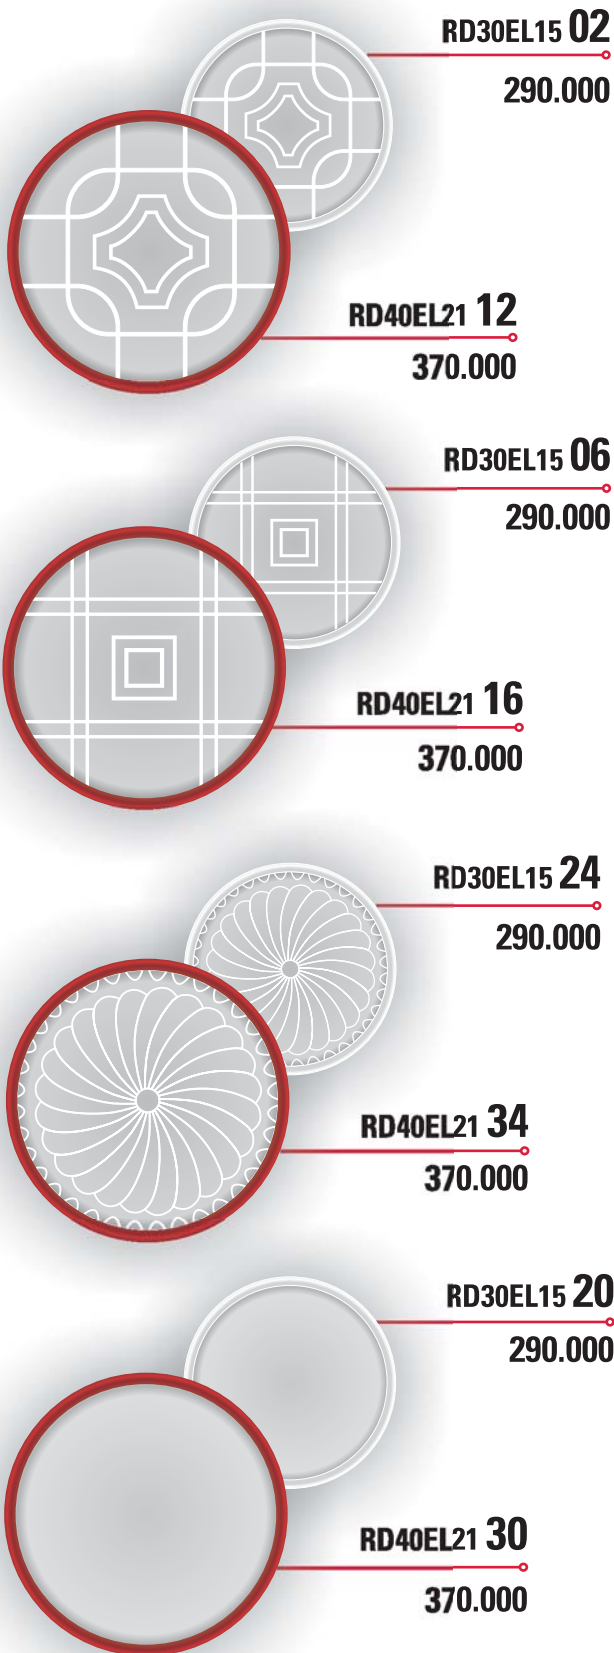

ĐÈN GẮN TRẦN HÌNH TRÒN LED - LED CITYLIGHT

Hướng dẫn đặt hàng:

Để đặt màu viền đèn thêm mã sau: **Trắng = WH; Mận chín = RB; Ghi = GR; Đen = BK; Vân gỗ = PT**

Để đặt màu ánh sáng thêm mã sau: **Ánh sáng vàng = ASV; Ánh sáng trắng = AST, Ánh sáng trắng ấm = ASTA**

Ví dụ: Đặt đèn **RD40EL2130** có viền trắng và ánh sáng vàng ta sẽ sử dụng mã **RD40EL2130/WH/ASV**

Sản phẩm thuộc tiêu chuẩn / Standard: IEC 60598-2-2:1997; BS EN 60598-2-2:1997

Lưu ý: Đơn giá đã bao gồm bóng đèn