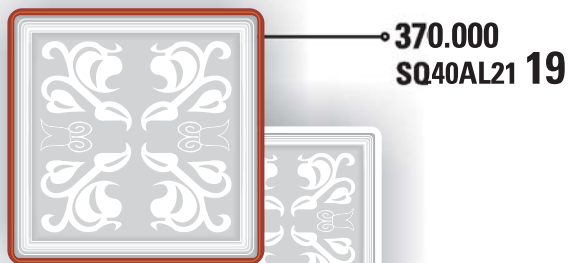

SQ30AL13 09
290.000