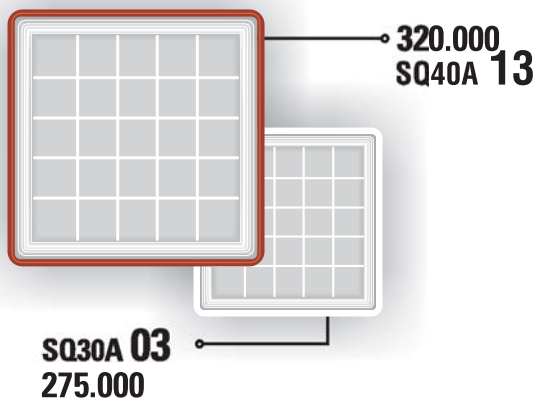

ĐÈN GẮN TRẦN HÌNH VUÔNG -CITYLIGHT

Hướng dẫn đặt hàng:

Để đặt màu viền đèn thêm mã sau: **Trắng = WH; Mận chín = RB; Ghi = GR; Đen = BK; Vân gỗ = PT**

Ví dụ: Đặt đèn **SQ30A09** có viền trắng ta sẽ sử dụng mã **SQ30A09/WH**

Sản phẩm thuộc tiêu chuẩn / Standard: IEC 60598-2-2:1997; BS EN 60598-2-2:1997

Lưu ý: Đơn giá không bao gồm bóng đèn