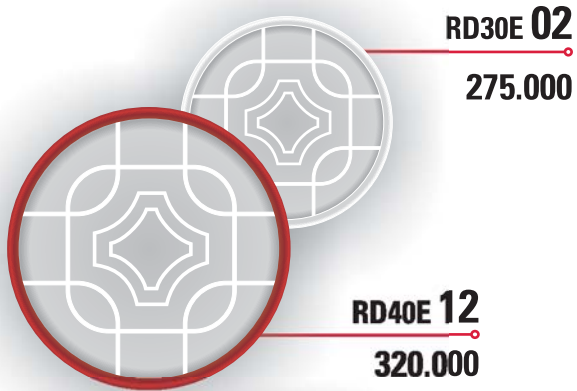

ĐÈN GẮN TRẦN HÌNH TRÒN - CITYLIGHT

Hướng dẫn đặt hàng:

Để đặt màu viền đèn thêm mã sau: **Trắng = WH; Mận chín = RB; Ghi = GR; Đen = BK; Vân gỗ = PT**

Ví dụ: Đặt đèn **RD40E30** có viền màu mận chín ta sẽ sử dụng mã **RD40E30/RB**