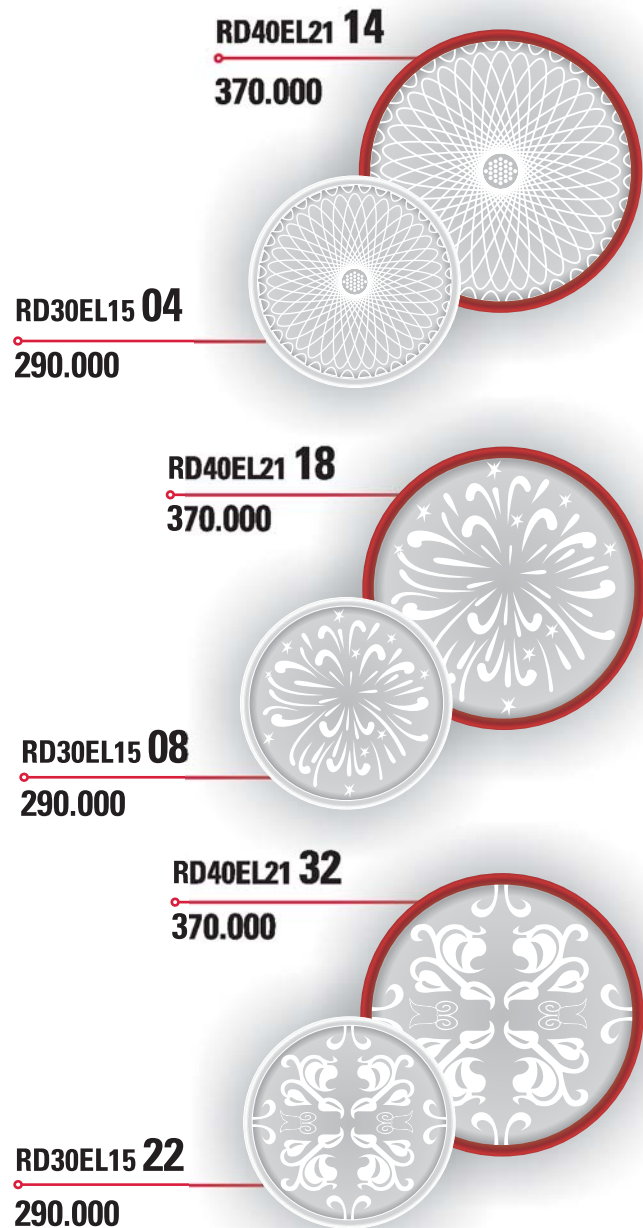

ĐÈN GẮN TRẦN HÌNH TRÒN LED - LED CITYLIGHT

Hướng dẫn đặt hàng:

Để đặt màu viền đèn thêm mã sau: **Trắng = WH; Mận chín = RB; Ghi = GR; Đen = BK; Vân gỗ = PT**

Để đặt màu ánh sáng thêm mã sau: **Ánh sáng vàng = ASV; Ánh sáng trắng = AST, Ánh sáng trắng ấm = ASTA**

Ví dụ: Đặt đèn **RD40EL2130** có viền trắng và ánh sáng vàng ta sẽ sử dụng mã **RD40EL2130/WH/ASV**

Sản phẩm thuộc tiêu chuẩn / Standard: IEC 60598-2-2:1997; BS EN 60598-2-2:1997

Lưu ý: Đơn giá đã bao gồm bóng đèn