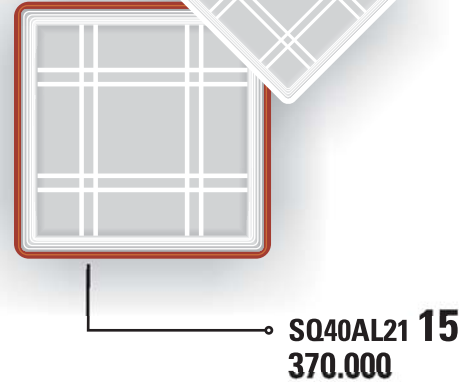

SQ30AL13 01
290.000

SQ30AL13 03
290.000

SQ30AL13 07
290.000

SQ30AL13 09
290.000

290.000
SQ-30AL13 23

290.000
SQ30AL13 21

Hướng dẫn đặt hàng:

Để đặt màu viền đèn thêm mã sau: **Trắng = WH; Mận chín = RB; Ghi = GR; Đen = BK; Vân gỗ = PT**