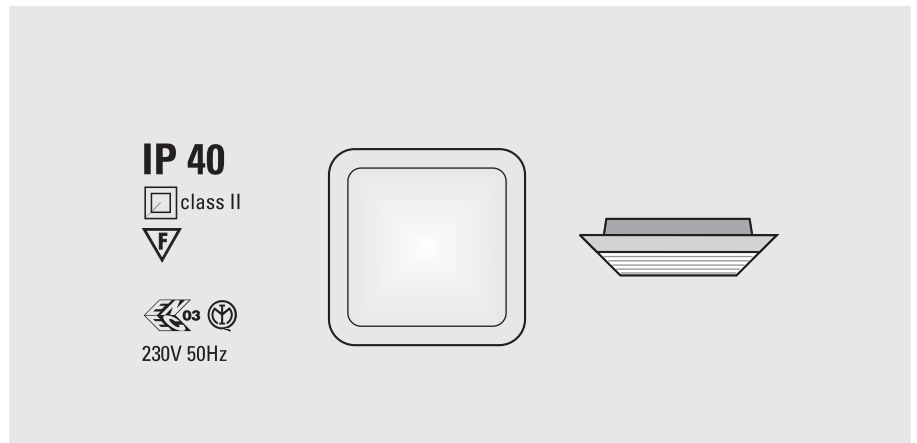

ĐÈN TRANG TRÍ RAMI

Đèn trang trí nội thất có chụp kín, thiết kế nhỏ gọn, tiết kiệm điện năng

Thân đèn: Làm bằng nhựa ABS chịu nhiệt, chịu va đập.

Chóa đèn: Làm bằng nhựa Polycarbonate với hệ số phản xạ cao.

Chụp đèn: Làm bằng nhựa Polycarbonate trong suốt hoặc mờ, có vân sọc bên trong, chịu nhiệt, chịu va đập, không ngả vàng trong quá trình sử dụng

Điện áp sử dụng: 230V 50Hz

Mã số Model	Diễn giải Description	Đơn giá (VNĐ) Unit price	Mã số Model	Diễn giải Description	Đơn giá (VNĐ) Unit price

Loại 16W, chụp trong suốt - 16W Transparent diffuser

RM16WH	1 x 16W 2D Gr10g	432.000	RM12LWH	12W LED	518.000
RM16BK	1 x 16W 2D Gr10g	518.000	RM12LBK	12W LED	622.000
RM16RD	1 x 16W 2D Gr10g	518.000	RM12LRD	12W LED	622.000

Loại 16W, chụp mờ - 16W Opal diffuser

RM16WHO	1 x 16W 2D Gr10g	475.000	RM12LWHO	12W LED	571.000
RM16BKO	1 x 16W 2D Gr10g	571.000	RM12LBKO	12W LED	685.000
RM16RDO	1 x 16W 2D Gr10g	571.000	RM12LRDO	12W LED	685.000

Loại 21W, chụp trong suốt - 21W Transparent diffuser

RM21WH	1 x 21W 2D Gr10g	492.000	RM18LWH	18W LED □ 260	590.000
RM21BK	1 x 21W 2D Gr10g	590.000	RM18LBK	18W LED □ 260	708.000
RM21RD	1 x 21W 2D Gr10g	590.000	RM18LRD	18W LED □ 260	708.000

Loại 21W, chụp mờ - 21W Opal diffuser

RM21WHO	1 x 21W 2D Gr10g	540.000	RM18LWHO	18W LED □ 260	648.000
RM21BKO	1 x 21W 2D Gr10g	648.000	RM18LBKO	18W LED □ 260	778.000
RM21RDO	1 x 21W 2D Gr10g	648.000	RM18LRDO	18W LED □ 260	778.000

Loại 28W, chụp trong suốt - 28W Transparent diffuser

RM28WH	1 x 28W 2D Gr10g	612.000	RM18L2WH	18W LED □ 325	735.000
RM28BK	1 x 28W 2D Gr10g	734.000	RM18L2BK	18W LED □ 325	881.000
RM28RD	1 x 28W 2D Gr10g	734.000	RM18L2RD	18W LED □ 325	881.000

Loại 28W, chụp mờ - 28W Opal diffuser

RM28WHO	1 x 28W 2D Gr10g	673.000	RM18L2WHO	18W LED □ 260	808.000
RM28BKO	1 x 28W 2D Gr10g	808.000	RM18L2BKO	18W LED □ 260	970.000
RM28RDO	1 x 28W 2D Gr10g	808.000	RM18L2RDO	18W LED □ 260	970.000

Loại 22W, chụp trong suốt - 22W Circle lamp transparent diffuser

RM22WH	1 x 22W FCL	432.000
RM22BK	1 x 22W FCL	518.000
RM22RD	1 x 22W FCL	518.000

Loại 22W, chụp mờ - 22W Circle lamp opal diffuser

RM22WHO	1 x 22W FCL	463.000
RM22BKO	1 x 22W FCL	547.000
RM22RDO	1 x 22W FCL	547.000

WH = White / Viên màu trắng

BK = Black / Viên màu đen

RD = Red / Viên màu đỏ

Lưu ý: Đơn giá đã bao gồm bóng đèn