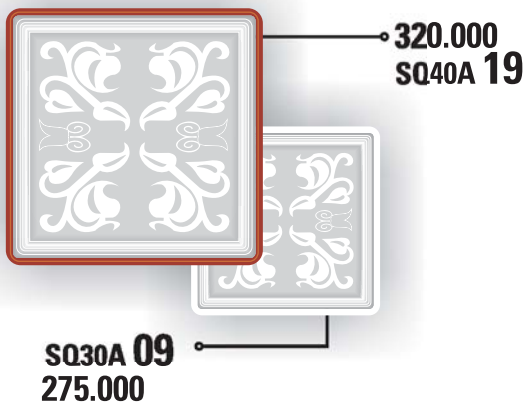

ĐÈN GẮN TRẦN HÌNH VUÔNG -CITYLIGHT

Hướng dẫn đặt hàng:

Để đặt màu viền đèn thêm mã sau: **Trắng = WH; Mận chín = RB; Ghi = GR; Đen = BK; Vân gỗ = PT**

Ví dụ: Đặt đèn **SQ30A09** có viền trắng ta sẽ sử dụng mã **SQ30A09/WH**

Sản phẩm thuộc tiêu chuẩn / Standard: IEC 60598-2-2:1997; BS EN 60598-2-2:1997

Lưu ý: Đơn giá không bao gồm bóng đèn