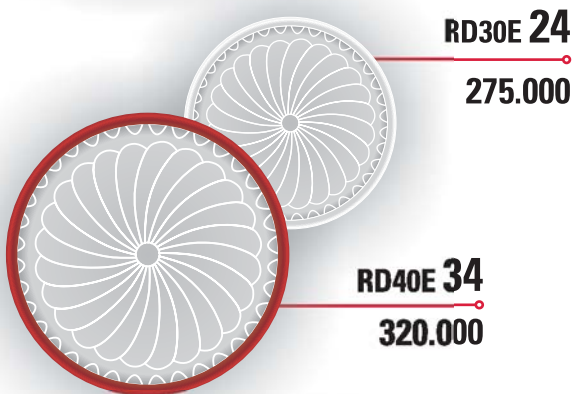

ĐÈN GẮN TRẦN HÌNH TRÒN - CITYLIGHT

Hướng dẫn đặt hàng:

Để đặt màu viền đèn thêm mã sau: **Trắng = WH; Mận chín = RB; Ghi = GR; Đen = BK; Vân gỗ = PT**

Ví dụ: Đặt đèn **RD40E30** có viền màu mận chín ta sẽ sử dụng mã **RD40E30/RB**

Sản phẩm thuộc tiêu chuẩn / Standard: IEC 60598-2-2:1997; BS EN 60598-2-2:1997

Lưu ý: Đơn giá không bao gồm bóng đèn