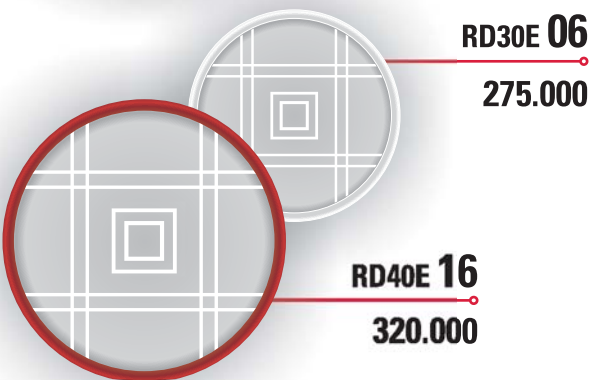

ĐÈN GẮN TRẦN HÌNH TRÒN - CITYLIGHT

Hướng dẫn đặt hàng:

Để đặt màu viền đèn thêm mã sau: **Trắng = WH; Mận chín = RB; Ghi = GR; Đen = BK; Vân gỗ = PT**

Ví dụ: Đặt đèn **RD40E30** có viền màu mận chín ta sẽ sử dụng mã **RD40E30/RB**