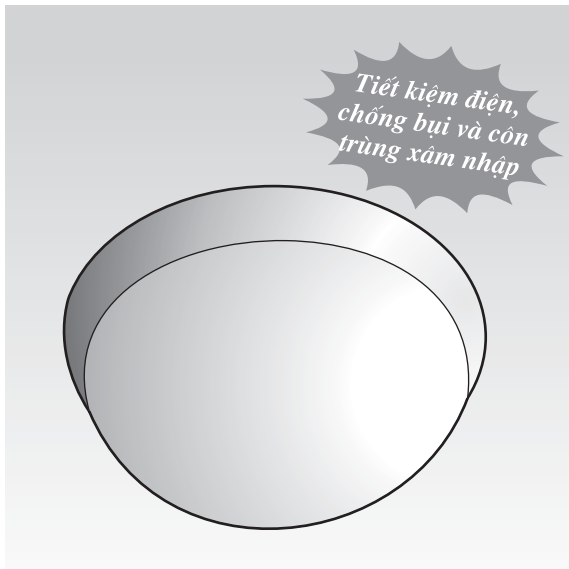

ĐÈN TRANG TRÍ DECOR

Chụp đèn mờ cho ánh sáng phân bố đều

Để đèn và chụp đèn được đúc liền , tăng độ bền.

Để đèn: Làm bằng nhựa có gia cường sợi thủy tinh, tăng cường độ chịu lực.

Chụp đèn: Làm bằng nhựa Polycarbonate chống va đập, chống ngả màu, không lão hóa, tăng tuổi thọ và hiệu suất chiếu sáng của đèn. Thích hợp với nhiều loại bóng đèn khác nhau. Kèm theo ốc vít và cầu dấu dây.

Điện áp sử dụng: 230V 50Hz

Mã số Model	Diễn giải Description	Đơn giá (VNĐ) Unit price
VBD1060	1 x 60W - E27	250.000
VBD1016	1 x 16W 2D GR8	360.000
VBD2009	2 x 9W PL	360.000
VBD1009	1 x 9W E27	287.000
VBD1011	1 x 11W E27	313.000
VBD1010	1 x 10W PLC	310.000
VBD1013	1 x 13W PLC	334.000
VBD1012L	12W LED	360.000

Lưu ý: Đơn giá đã bao gồm bóng đèn

ĐÈN TRANG TRÍ ECOLUX

Đèn trang trí dùng trong nhà, ngăn bụi bẩn và côn trùng xâm nhập. Toàn bộ vật liệu là nhựa chịu nhiệt, chịu va đập. Thích hợp khi gắn âm trần, có thể gắn nổi trong nhà, hành lang, ban công.

Chụp đèn: Có 2 loại chụp đèn mờ và vân sọc.

Thân đèn: Làm bằng nhựa chịu nhiệt, chịu va đập, không ngả vàng trong quá trình sử dụng.

Chóa đèn: Làm bằng nhôm phản quang thuần khiết với hệ số phản xạ cao.

Điện áp sử dụng: 230V 50Hz - Có bộ lưu điện đi kèm nếu đặt hàng.