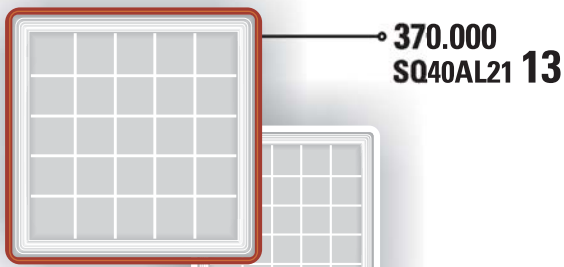

SQ30AL13 03
290.000