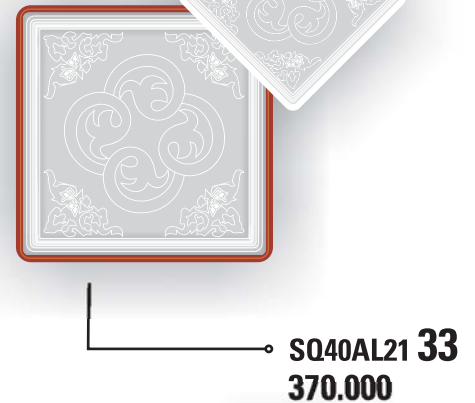

SQ30AL13 01
290.000

SQ30AL13 03
290.000

SQ30AL13 07
290.000

SQ30AL13 09
290.000

290.000
SQ-30AL13 23

290.000
SQ30AL13 21

Hướng dẫn đặt hàng:

Để đặt màu viền đèn thêm mã sau: **Trắng = WH; Mận chín = RB; Ghi = GR; Đen = BK; Vân gỗ = PT**