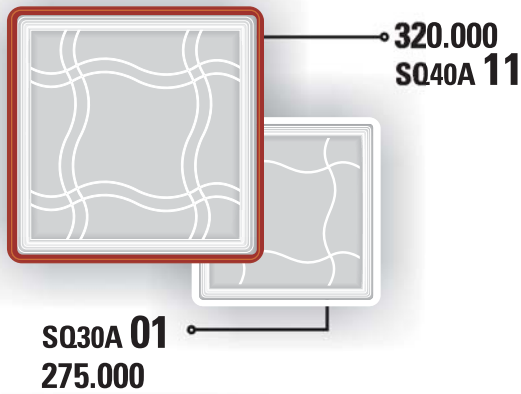

ĐÈN GẮN TRẦN HÌNH VUÔNG -CITYLIGHT

Hướng dẫn đặt hàng:

Để đặt màu viền đèn thêm mã sau: **Trắng = WH; Mận chín = RB; Ghi = GR; Đen = BK; Vân gỗ = PT**

Ví dụ: Đặt đèn **SQ30A09** có viền trắng ta sẽ sử dụng mã **SQ30A09/WH**

Sản phẩm thuộc tiêu chuẩn / Standard: IEC 60598-2-2:1997; BS EN 60598-2-2:1997

Lưu ý: Đơn giá không bao gồm bóng đèn